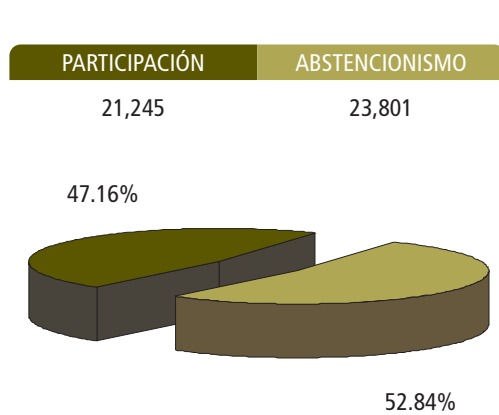

ZACATECAS I
 57 SECCIONES
 MUNICIPIOS QUE COMPRENDE

1 Zacatecas (Noroeste)

Lista Nominal								Votos Nulos	Votación Emitida	Votación Efectiva	Participación
45,046	5,813	2,542	9,137	1,576	850	378	183	766	21,245	20,479	47.16

Distrito II

ZACATECAS II
 54 SECCIONES
 MUNICIPIOS QUE COMPRENDE

1 Zacatecas (Sureste)

Lista Nominal								Votos Nulos	Votación Emitida	Votación Efectiva	Participación
48,956	9,056	3,518	6,249	2,162	848	534	251	917	23,535	22,618	48.07