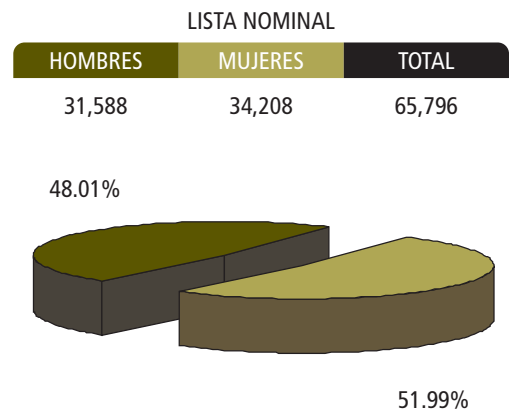

16 Guadalupe (Noreste)

Lista Nominal								Votos Nulos	Votación Emitida	Votación Efectiva	Participación
41,834	4,216	2,050	6,052	2,136	765	1,177	211	762	17,369	16,607	41.52

PARTICIPACIÓN **ABSTENCIONISMO**

17,369 24,465

41.52%

58.48%

LISTA NOMINAL

HOMBRES **MUJERES** **TOTAL**

20,004 21,830 41,834

47.82%

52.18%

Distrito V

GUADALUPE
43 SECCIONES
MUNICIPIOS QUE COMPRENDE

16 Guadalupe (Suroeste)

Lista Nominal								Votos Nulos	Votación Emitida	Votación Efectiva	Participación
40,587	4,767	2,465	6,495	1,462	1,313	735	246	696	18,179	17,483	44.79

Distrito VI

DISTRITO VI
 109 SECCIONES
MUNICIPIOS QUE COMPRENDE

- 36 Ojocaliente
- 8 Cuauhtémoc
- 15 Genaro Codina
- 37 General Pánfilo Natera
- 50 Trancoso

Lista Nominal								Votos Nulos	Votación Emitida	Votación Efectiva	Participación
65,796	9,139	6,589	10,288	4,402	2,154	1,358	1,284	1,043	36,257	35,214	55.11