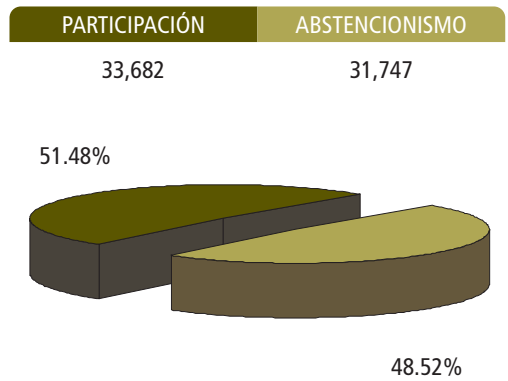

MUNICIPIOS QUE COMPRENDE

- 57 Villanueva
- 10 El Plateado de Joaquín Amaro
- 17 Huanusco
- 18 Jalpa
- 45 Tabasco

Lista Nominal								Votos Nulos	Votación Emitida	Votación Efectiva	Participación
63,593	7,001	11,778	10,954	840	1,305	656	50	1,001	33,585	32,584	52.81

52.81%

47.19%

LISTA NOMINAL

46.35%

53.65%

DISTRITO FRESNILLO XI
 104 SECCIONES
 MUNICIPIOS QUE COMPRENDE

13 Fresnillo (Norte)

Lista Nominal								Votos Nulos	Votación Emitida	Votación Efectiva	Participación
72,678	6,254	2,940	11,401	12,719	510	662	200	903	35,589	34,686	48.97

PARTICIPACIÓN	ABSTENCIONISMO
35,589	37,089

48.97%

51.03%

LISTA NOMINAL

HOMBRES	MUJERES	TOTAL
34,822	37,856	72,678

47.91%

52.09%

Distrito XII

DISTRITO XII
 103 SECCIONES
 MUNICIPIOS QUE COMPRENDE

40 Río Grande
 6 Cañitas de Felipe Pescador
 41 Sain Alto

Lista Nominal								Votos Nulos	Votación Emitida	Votación Efectiva	Participación
65,429	4,007	8,275	11,043	6,121	2,191	798	210	1,037	33,682	32,645	51.48