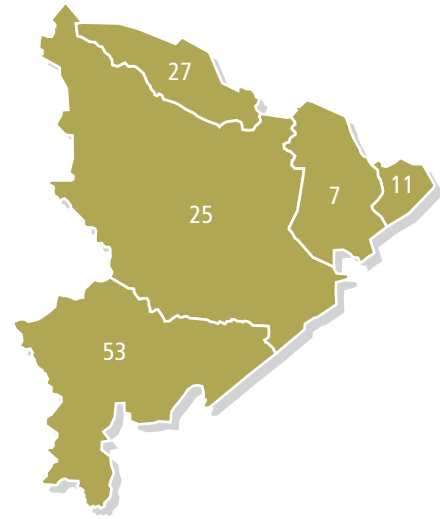

LISTA NOMINAL

HOMBRES	MUJERES	TOTAL
21,762	23,998	45,760

47.56%

52.44%

Distrito XVIII

CONCEPCIÓN DEL ORO

154 SECCIONES

MUNICIPIOS QUE COMPRENDE

- 7 Concepción del Oro
- 11 El Salvador
- 25 Mazapil
- 27 Melchor Ocampo
- 53 Villa de Cos

Lista Nominal								Votos Nulos	Votación Emitida	Votación Efectiva	Participación
46,550	1,434	9,703	10,424	5,629	540	358	40	810	28,938	28,128	62.17