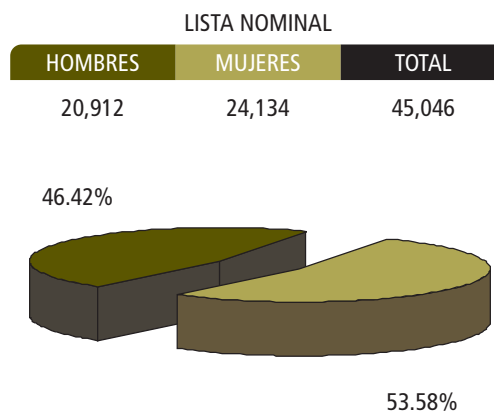

ZACATECAS I
 57 SECCIONES
 MUNICIPIOS QUE COMPRENDE

1 Zacatecas (Noroeste)

Lista Nominal								Votos Nulos	Votación Emitida	Votación Efectiva	Participación
45,046	5,813	2,542	9,137	1,576	850	378	183	766	21,245	20,479	47.16

Distrito II

ZACATECAS II
 54 SECCIONES
 MUNICIPIOS QUE COMPRENDE

1 Zacatecas (Sureste)

Lista Nominal								Votos Nulos	Votación Emitida	Votación Efectiva	Participación
48,956	9,056	3,518	6,249	2,162	848	534	251	917	23,535	22,618	48.07

PARTICIPACIÓN	ABSTENCIONISMO
23,535	25,421

LISTA NOMINAL		
HOMBRES	MUJERES	TOTAL
22,733	26,223	48,956

Distrito III

DISTRITO III
CALERA
 60 SECCIONES
MUNICIPIOS QUE COMPRENDE

- 5 Calera de Victor Rosales
- 12 General Enrique Estrada
- 32 Morelos
- 38 Pánuco
- 52 Vetagrande