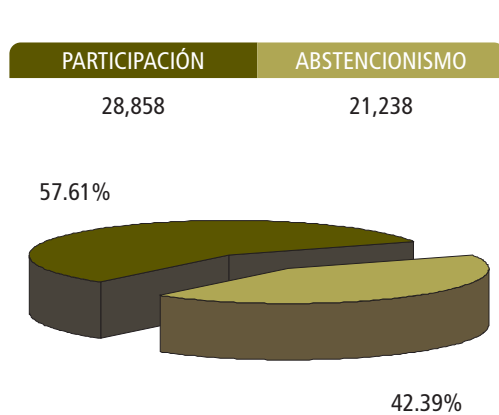

Distrito II

ZACATECAS II
 54 SECCIONES
 MUNICIPIOS QUE COMPRENDE

1 Zacatecas (Sureste)

Lista Nominal								Votos Nulos	Votación Emitida	Votación Efectiva	Participación
48,956	9,056	3,518	6,249	2,162	848	534	251	917	23,535	22,618	48.07

PARTICIPACIÓN	ABSTENCIONISMO
23,535	25,421

LISTA NOMINAL		
HOMBRES	MUJERES	TOTAL
22,733	26,223	48,956

Distrito III

DISTRITO III
CALERA
 60 SECCIONES
MUNICIPIOS QUE COMPRENDE

- 5 Calera de Victor Rosales
- 12 General Enrique Estrada
- 32 Morelos
- 38 Pánuco
- 52 Vetagrande

Lista Nominal								Votos Nulos	Votación Emitida	Votación Efectiva	Participación
50,096	7,405	3,384	9,197	5,418	896	1,423	198	937	28,858	27,921	57.61

Distrito IV

DISTRITO IV
 38 SECCIONES
 MUNICIPIOS QUE COMPRENDE

16 Guadalupe (Noreste)

Lista Nominal								Votos Nulos	Votación Emitida	Votación Efectiva	Participación
41,834	4,216	2,050	6,052	2,136	765	1,177	211	762	17,369	16,607	41.52

PARTICIPACIÓN **ABSTENCIONISMO**