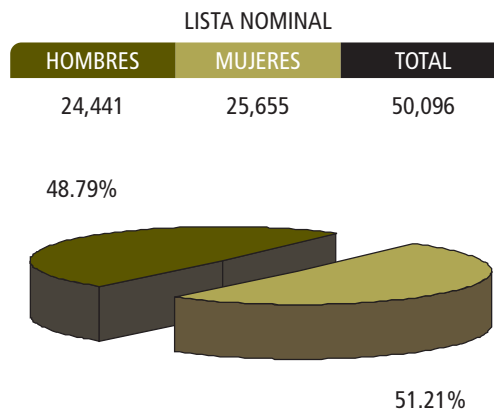

Distrito II

ZACATECAS II
 54 SECCIONES
 MUNICIPIOS QUE COMPRENDE

1 Zacatecas (Sureste)

Lista Nominal								Votos Nulos	Votación Emitida	Votación Efectiva	Participación
48,956	9,056	3,518	6,249	2,162	848	534	251	917	23,535	22,618	48.07

PARTICIPACIÓN	ABSTENCIONISMO
23,535	25,421

LISTA NOMINAL		
HOMBRES	MUJERES	TOTAL
22,733	26,223	48,956

Distrito III

DISTRITO III
CALERA
 60 SECCIONES
MUNICIPIOS QUE COMPRENDE

- 5 Calera de Victor Rosales
- 12 General Enrique Estrada
- 32 Morelos
- 38 Pánuco
- 52 Vetagrande

Lista Nominal								Votos Nulos	Votación Emitida	Votación Efectiva	Participación
50,096	7,405	3,384	9,197	5,418	896	1,423	198	937	28,858	27,921	57.61

Distrito IV

DISTRITO IV
 38 SECCIONES
 MUNICIPIOS QUE COMPRENDE

16 Guadalupe (Noreste)

Lista Nominal								Votos Nulos	Votación Emitida	Votación Efectiva	Participación
41,834	4,216	2,050	6,052	2,136	765	1,177	211	762	17,369	16,607	41.52

PARTICIPACIÓN **ABSTENCIONISMO**