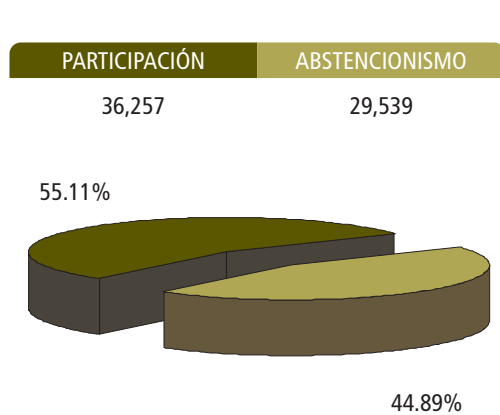

16 Guadalupe (Noreste)

Lista Nominal								Votos Nulos	Votación Emitida	Votación Efectiva	Participación
41,834	4,216	2,050	6,052	2,136	765	1,177	211	762	17,369	16,607	41.52

PARTICIPACIÓN **ABSTENCIONISMO**

17,369 24,465

41.52%

58.48%

LISTA NOMINAL

HOMBRES **MUJERES** **TOTAL**

20,004 21,830 41,834

47.82%

52.18%

Distrito V

GUADALUPE
43 SECCIONES
MUNICIPIOS QUE COMPRENDE

16 Guadalupe (Suroeste)

Lista Nominal								Votos Nulos	Votación Emitida	Votación Efectiva	Participación
40,587	4,767	2,465	6,495	1,462	1,313	735	246	696	18,179	17,483	44.79

Distrito VI

DISTRITO VI
 109 SECCIONES
MUNICIPIOS QUE COMPRENDE

- 36 Ojocaliente
- 8 Cuauhtémoc
- 15 Genaro Codina
- 37 General Pánfilo Natera
- 50 Trancoso

Lista Nominal								Votos Nulos	Votación Emitida	Votación Efectiva	Participación
65,796	9,139	6,589	10,288	4,402	2,154	1,358	1,284	1,043	36,257	35,214	55.11