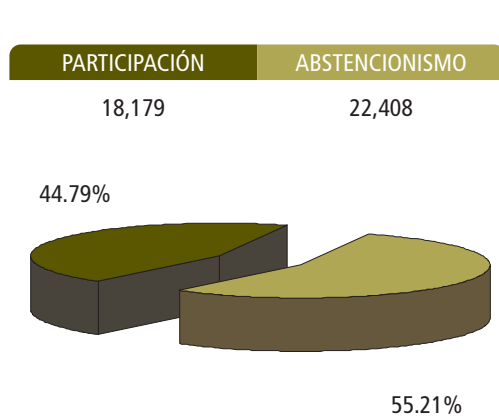

Lista Nominal								Votos Nulos	Votación Emitida	Votación Efectiva	Participación
50,096	7,405	3,384	9,197	5,418	896	1,423	198	937	28,858	27,921	57.61

Distrito IV

DISTRITO IV
 38 SECCIONES
 MUNICIPIOS QUE COMPRENDE

16 Guadalupe (Noreste)

Lista Nominal								Votos Nulos	Votación Emitida	Votación Efectiva	Participación
41,834	4,216	2,050	6,052	2,136	765	1,177	211	762	17,369	16,607	41.52

PARTICIPACIÓN **ABSTENCIONISMO**

17,369 24,465

41.52%

58.48%

LISTA NOMINAL

HOMBRES **MUJERES** **TOTAL**

20,004 21,830 41,834

47.82%

52.18%

Distrito V

GUADALUPE
43 SECCIONES
MUNICIPIOS QUE COMPRENDE

16 Guadalupe (Suroeste)

Lista Nominal								Votos Nulos	Votación Emitida	Votación Efectiva	Participación
40,587	4,767	2,465	6,495	1,462	1,313	735	246	696	18,179	17,483	44.79