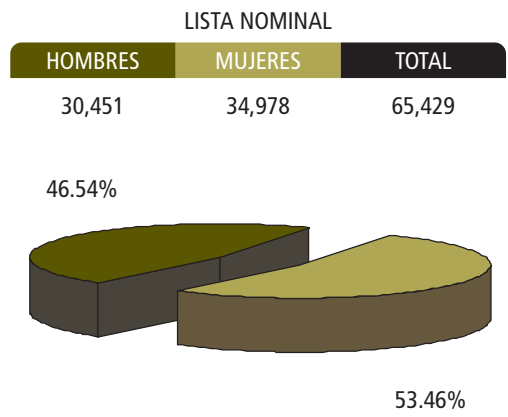

MUNICIPIOS QUE COMPRENDE

- 57 Villanueva
- 10 El Plateado de Joaquín Amaro
- 17 Huanusco
- 18 Jalpa
- 45 Tabasco

Lista Nominal								Votos Nulos	Votación Emitida	Votación Efectiva	Participación
63,593	7,001	11,778	10,954	840	1,305	656	50	1,001	33,585	32,584	52.81

52.81%

47.19%

LISTA NOMINAL

46.35%

53.65%

DISTRITO FRESNILLO XI
 104 SECCIONES
 MUNICIPIOS QUE COMPRENDE

13 Fresnillo (Norte)

Lista Nominal								Votos Nulos	Votación Emitida	Votación Efectiva	Participación
72,678	6,254	2,940	11,401	12,719	510	662	200	903	35,589	34,686	48.97

PARTICIPACIÓN	ABSTENCIONISMO
35,589	37,089

48.97%

51.03%

LISTA NOMINAL

HOMBRES	MUJERES	TOTAL
34,822	37,856	72,678

47.91%

52.09%

Distrito XII

DISTRITO XII
 103 SECCIONES
 MUNICIPIOS QUE COMPRENDE

40 Río Grande
 6 Cañitas de Felipe Pescador
 41 Sain Alto

Lista Nominal								Votos Nulos	Votación Emitida	Votación Efectiva	Participación
65,429	4,007	8,275	11,043	6,121	2,191	798	210	1,037	33,682	32,645	51.48