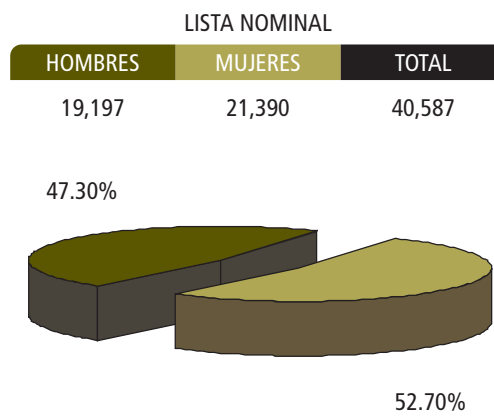

Lista Nominal								Votos Nulos	Votación Emitida	Votación Efectiva	Participación
50,096	7,405	3,384	9,197	5,418	896	1,423	198	937	28,858	27,921	57.61

Distrito IV

DISTRITO IV
 38 SECCIONES
 MUNICIPIOS QUE COMPRENDE

16 Guadalupe (Noreste)

Lista Nominal								Votos Nulos	Votación Emitida	Votación Efectiva	Participación
41,834	4,216	2,050	6,052	2,136	765	1,177	211	762	17,369	16,607	41.52

PARTICIPACIÓN **ABSTENCIONISMO**

17,369 24,465

41.52%

58.48%

LISTA NOMINAL

HOMBRES **MUJERES** **TOTAL**

20,004 21,830 41,834

47.82%

52.18%

Distrito V

GUADALUPE
43 SECCIONES
MUNICIPIOS QUE COMPRENDE

16 Guadalupe (Suroeste)

Lista Nominal								Votos Nulos	Votación Emitida	Votación Efectiva	Participación
40,587	4,767	2,465	6,495	1,462	1,313	735	246	696	18,179	17,483	44.79